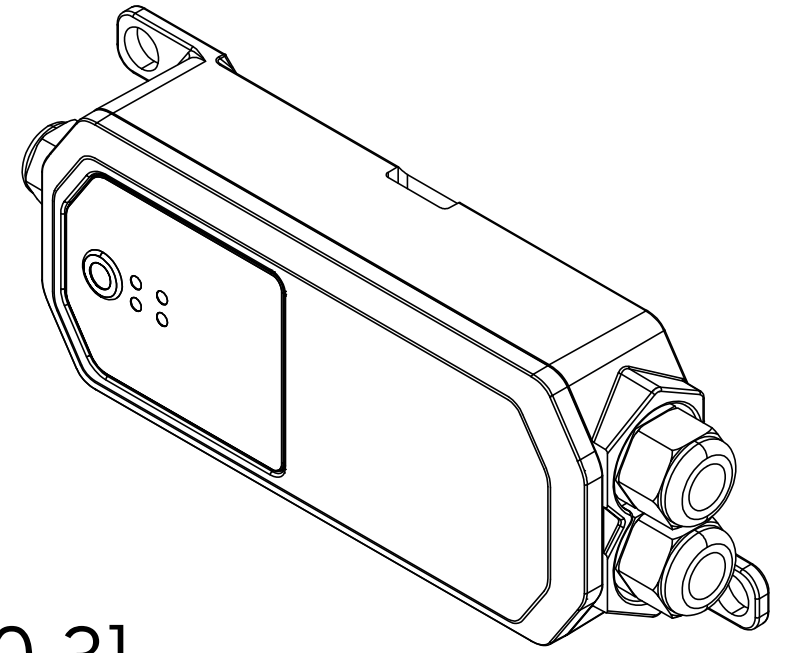

All dimensions are in mm / in  
 Le misure sono espresse in mm / in

54 [2.1]

Ø8 [Ø0.3]

		Drawing number Disegno numero	
Title Titolo AETHERLINK		Draw description Descrizione disegno	
Date Data 02-10-2025	Revision N. Versione N* 001	Sheet Foglio 01	of di 01
Checked Controllato			
Duplication of this drawing, either full or in part, is strictly prohibited without prior written authorization of Music&Lights Questo disegno non può essere copiato, riprodotto, mostrato a terzi senza autorizzazione della Music&Lights			