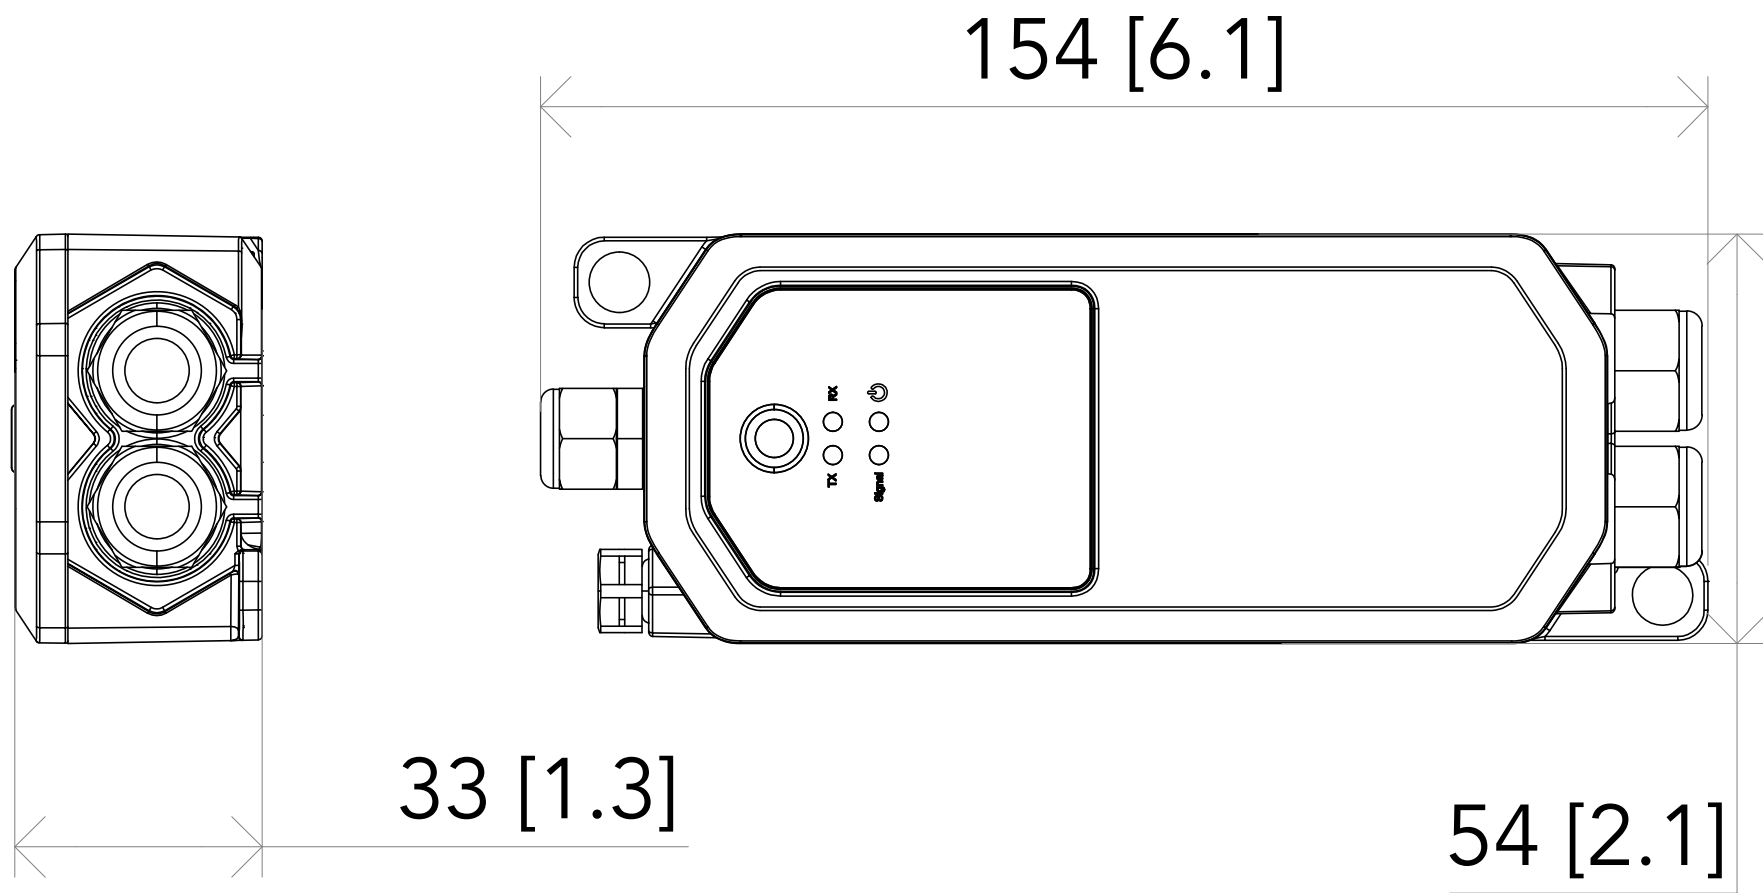

All dimensions are in mm / in  
 Le misure sono espresse in mm / in

54 [2.1]

Ø8 [Ø0.3]

		Drawing number Disegno numero	
Title Titolo AETHERLINK		Draw description Descrizione disegno	
Date Data 02-10-2025	Revision N. Versione N* 001	Sheet Foglio 01	of di 01
Checked Controllato			
Duplication of this drawing, either full or in part, is strictly prohibited without prior written authorization of Music&Lights Questo disegno non può essere copiato, riprodotto, mostrato a terzi senza autorizzazione della Music&Lights			