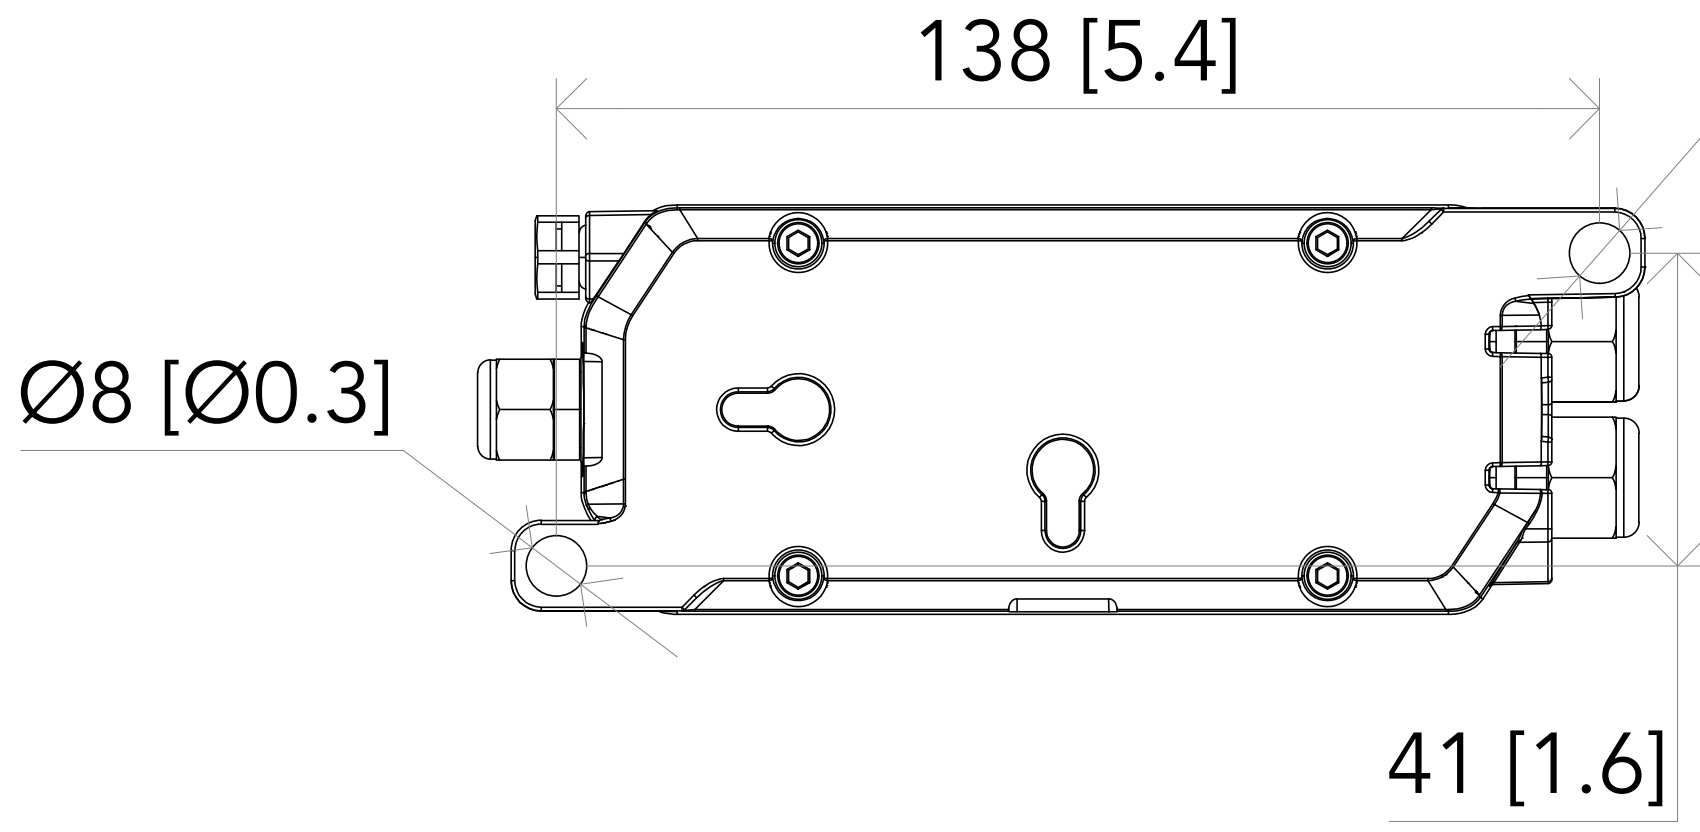

All dimensions are in mm / in  
 Le misure sono espresse in mm / in

54 [2.1]

Ø8 [Ø0.3]

		Drawing number Disegno numero	
Title Titolo AETHERLINK		Draw description Descrizione disegno	
Date Data 02-10-2025	Revision N. Versione N* 001	Sheet Foglio 01	of di 01
Checked Controllato			
Duplication of this drawing, either full or in part, is strictly prohibited without prior written authorization of Music&Lights Questo disegno non può essere copiato, riprodotto, mostrato a terzi senza autorizzazione della Music&Lights			