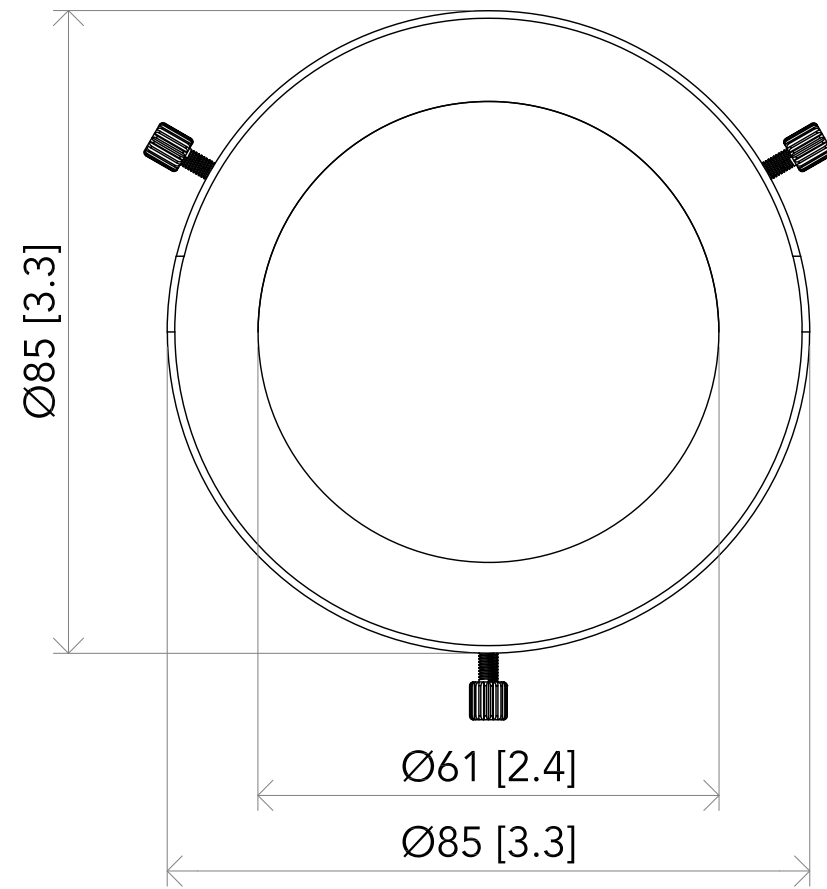

All dimensions are in mm / in
 Le misure sono espresse in mm / in

		Drawing number Disegno numero	
Title Titolo ECLDISPHSNOOTH		Draw description Descrizione disegno	
Date Date 15-02-2021	Revision N. Versione N* 001	Sheet Foglio 01	of di 01
Checked Controllato			
Duplication of this drawing, either full or in part, is strictly prohibited without prior written authorization of Music&Lights Questo disegno non può essere copiato, riprodotto, mostrato a terzi senza autorizzazione della Music&Lights			