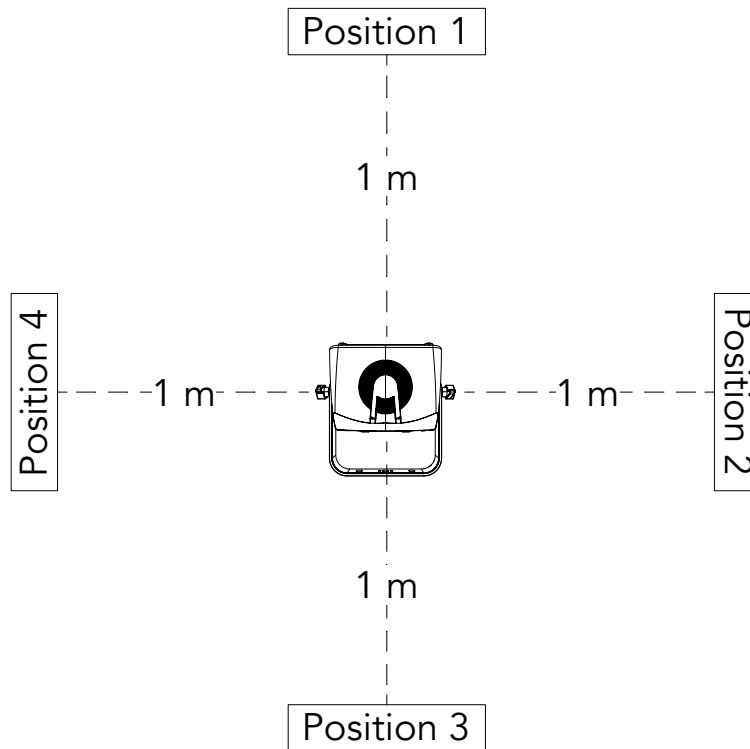

EclExpo Flood150VW

NOISE TEST REPORT

AMBIENT NOISE		34,2 dB (A)		AMBIENT TEMPERATURE		32 °C	
LED OFF	FAN MODE						
		OFF	AUTO	HIGH	SILENT		
	1:	33,9 dB (A)	1: 39 dB (A)	1: 42,9 dB (A)	1: 37,5 dB (A)		
	2:	34 dB (A)	2: 38,6 dB (A)	2: 43 dB (A)	2: 38,1 dB (A)		
	3:	34,3 dB (A)	3: 38,3 dB (A)	3: 42,2 dB (A)	3: 37,1 dB (A)		
	4:	34,5 dB (A)	4: 38,9 dB (A)	4: 41,8 dB (A)	4: 36,8 dB (A)		
AVERAGE SOUND PRESSURE LEVEL		34,18 dB (A)	38,7 dB (A)	42,48 dB (A)	37,38 dB (A)		
LED FULL	1:	34,6 dB (A)	1: 38,9 dB (A)	1: 43,1 dB (A)	1: 37,6 dB (A)		
	2:	34,8 dB (A)	2: 38,4 dB (A)	2: 43,5 dB (A)	2: 37,8 dB (A)		
	3:	35 dB (A)	3: 39,2 dB (A)	3: 42,6 dB (A)	3: 37,3 dB (A)		
	4:	34,3 dB (A)	4: 40,1 dB (A)	4: 42,5 dB (A)	4: 37,5 dB (A)		
AVERAGE SOUND PRESSURE LEVEL		34,68 dB (A)	39,15 dB (A)	42,93 dB (A)	37,55 dB (A)		