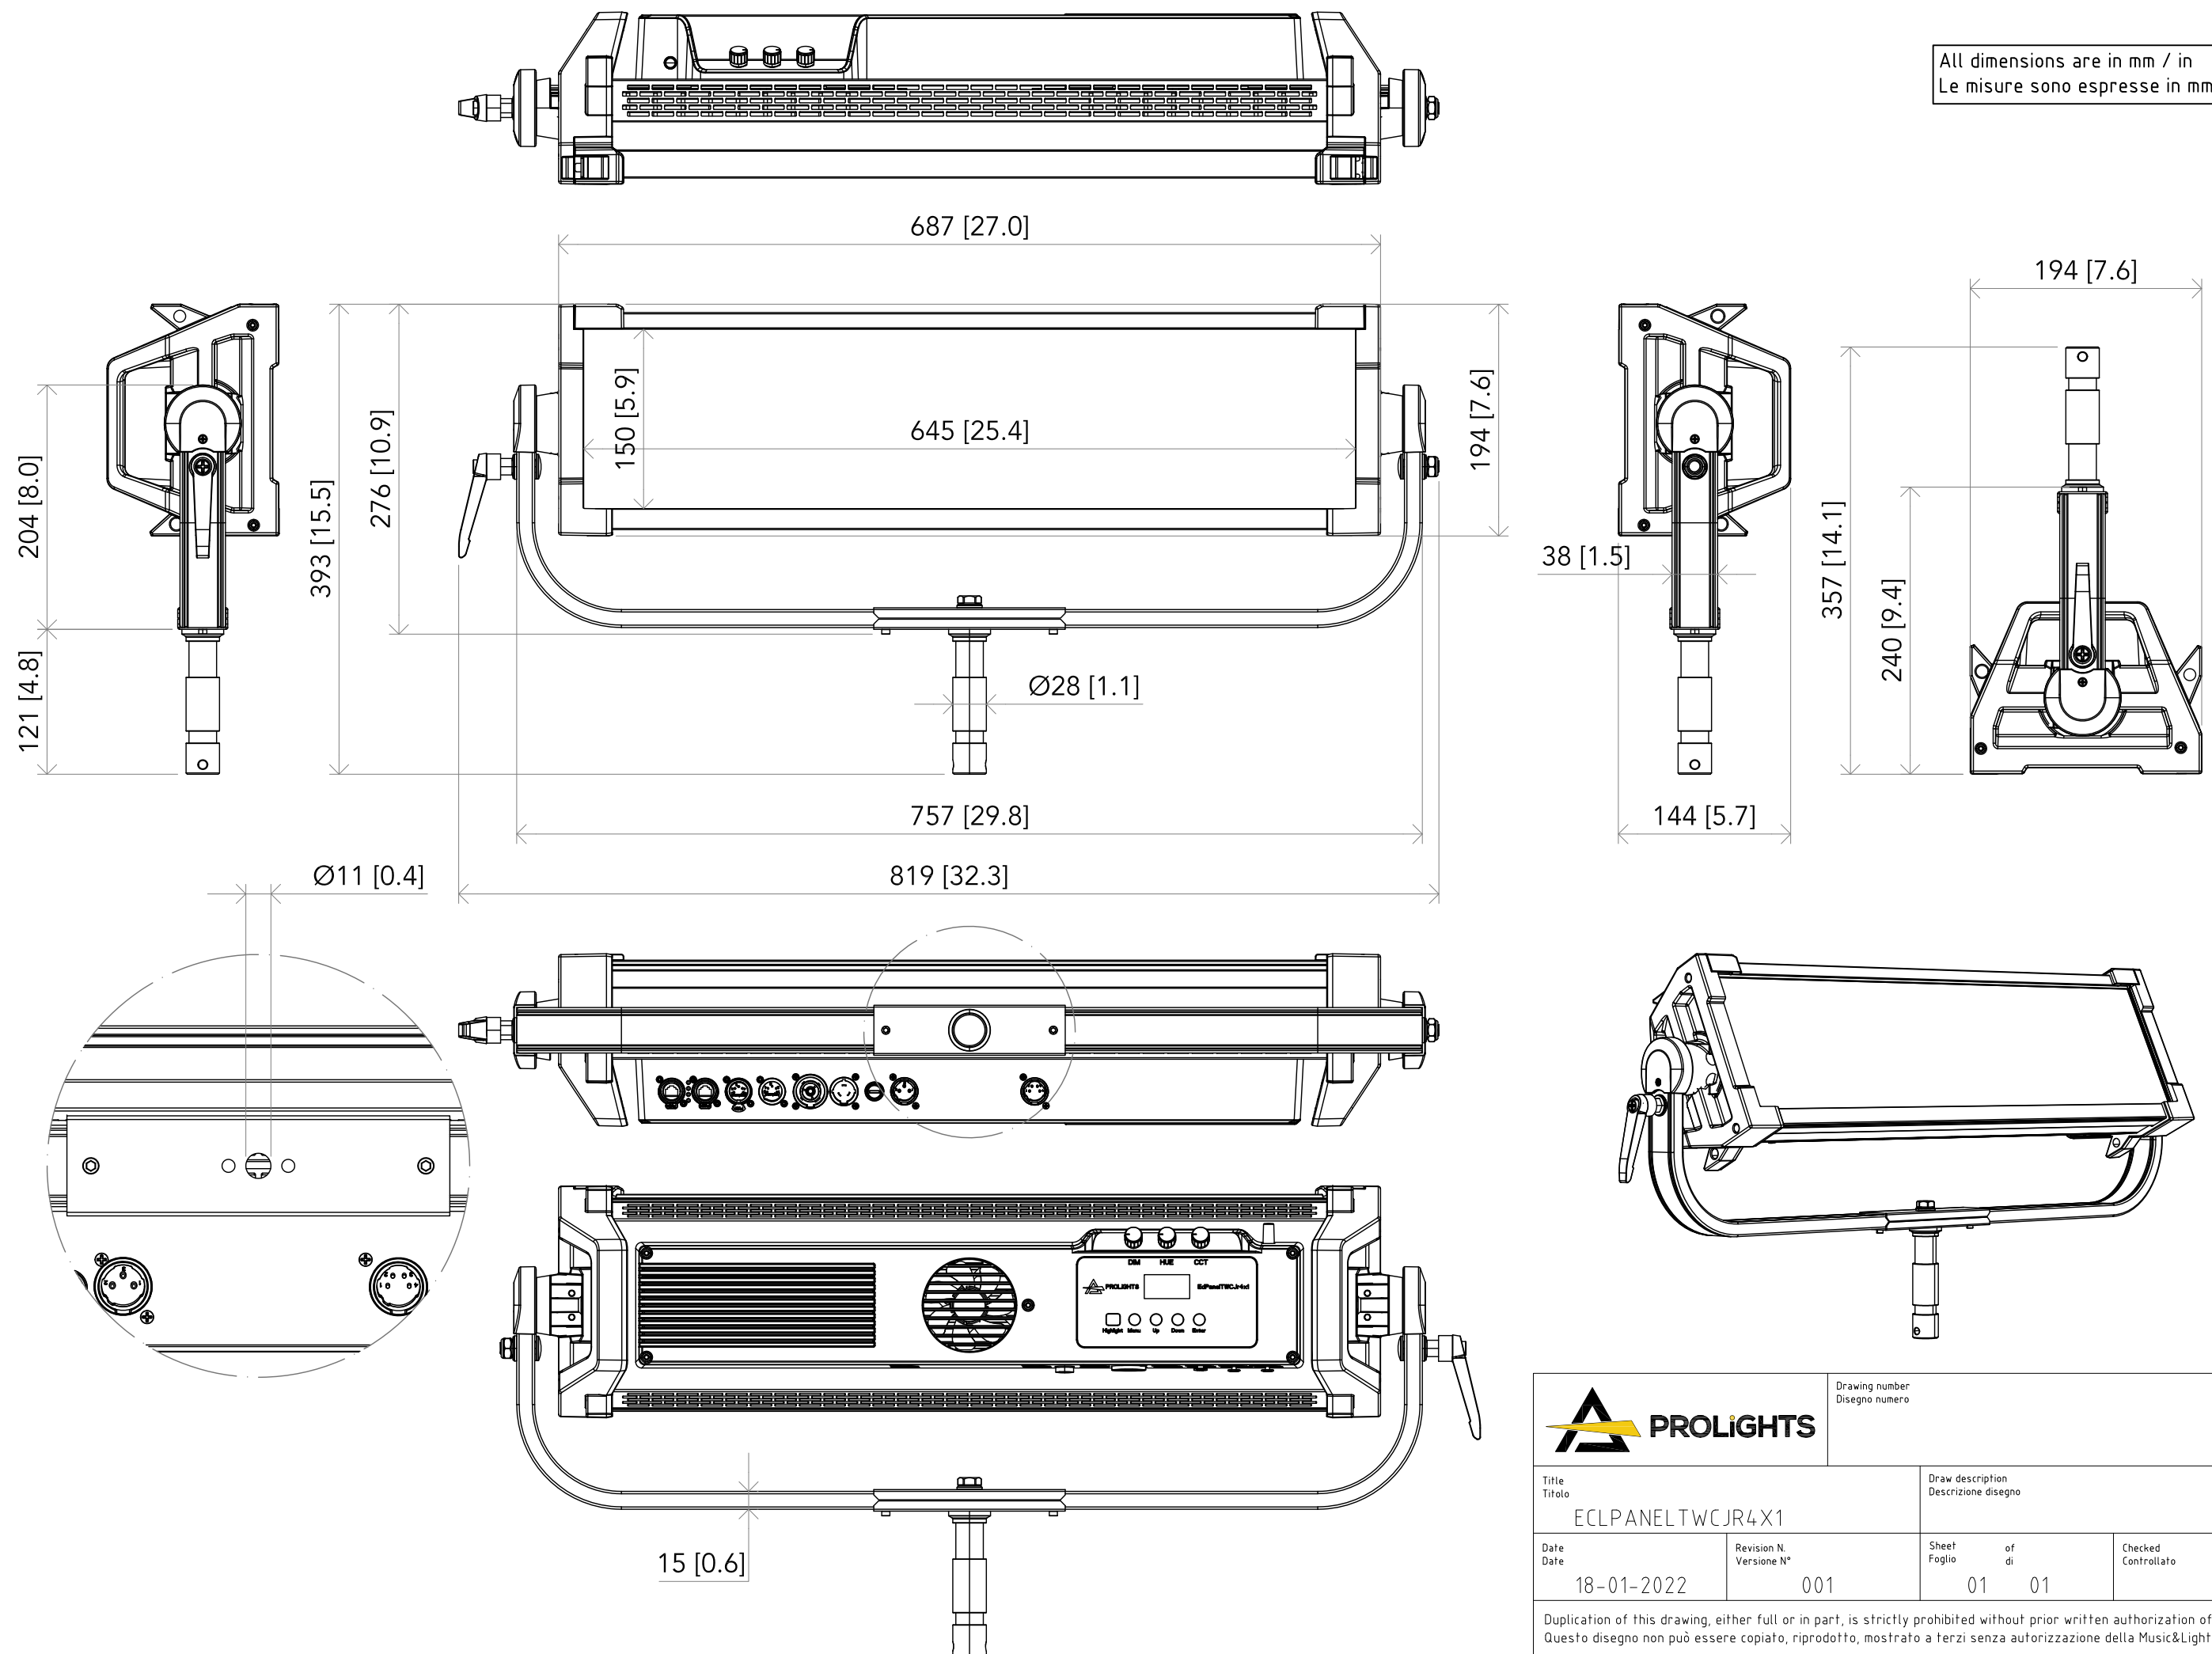

All dimensions are in mm / in
Le misure sono espresse in mm / in

| | | | |
|--|-----------------------------------|---|----------------|
| | | Drawing number Disegno numero | |
| Title Titolo ECLPANELTWCJR4X1 | | Draw description Descrizione disegno | |
| Date Date 18-01-2022 | Revision N. Versione N° 001 | Sheet Foglio 01 | of di 01 |
| Checked Controllato | | | |
| Duplication of this drawing, either full or in part, is strictly prohibited without prior written authorization of Music&Lights Questo disegno non può essere copiato, riprodotto, mostrato a terzi senza autorizzazione della Music&Lights | | | |