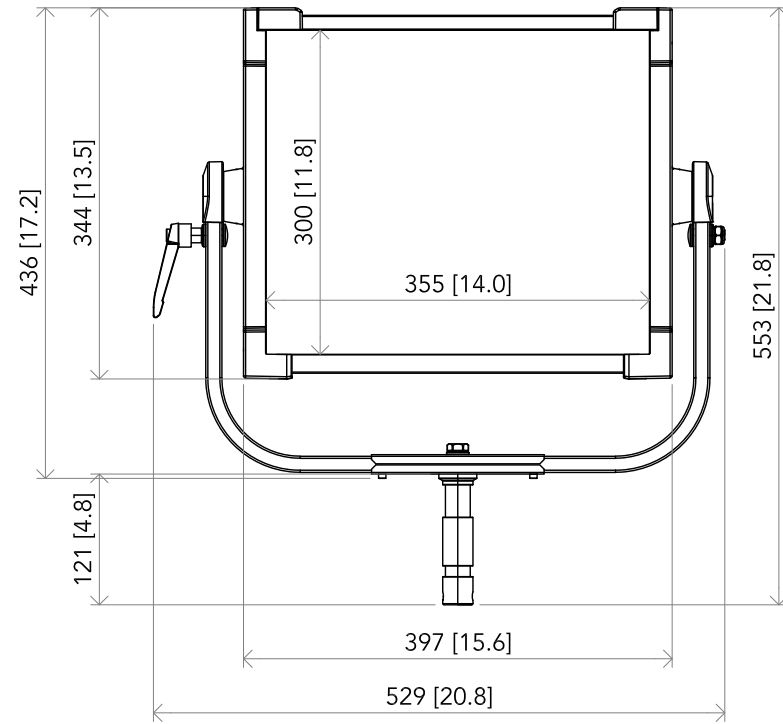

All dimensions are in mm / in
 Le misure sono espresse in mm / in

		Drawing number Disegno numero	
Title Titolo ECLPANELTWCJR		Draw description Descrizione disegno	
Date Date 14-12-2019	Revision N. Versione N° 001	Sheet Foglio 01	of di 01
Checked Controllato			
Duplication of this drawing, either full or in part, is strictly prohibited without prior written authorization of Music&Lights Questo disegno non può essere copiato, riprodotto, mostrato a terzi senza autorizzazione della Music&Lights			