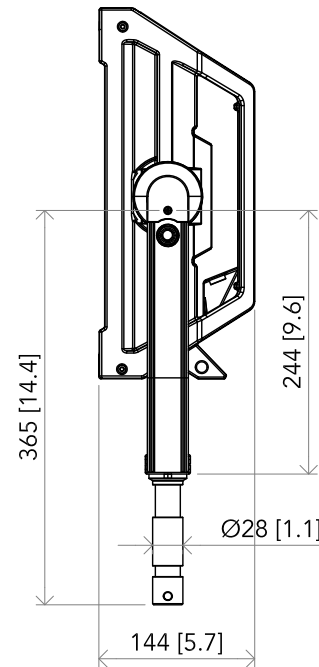

All dimensions are in mm / in
 Le misure sono espresse in mm / in

		Drawing number Disegno numero	
Title Titolo ECLPANELTWCJR		Draw description Descrizione disegno	
Date Date 14-12-2019	Revision N. Versione N° 001	Sheet Foglio 01	of di 01
Checked Controllato			
Duplication of this drawing, either full or in part, is strictly prohibited without prior written authorization of Music&Lights Questo disegno non può essere copiato, riprodotto, mostrato a terzi senza autorizzazione della Music&Lights			