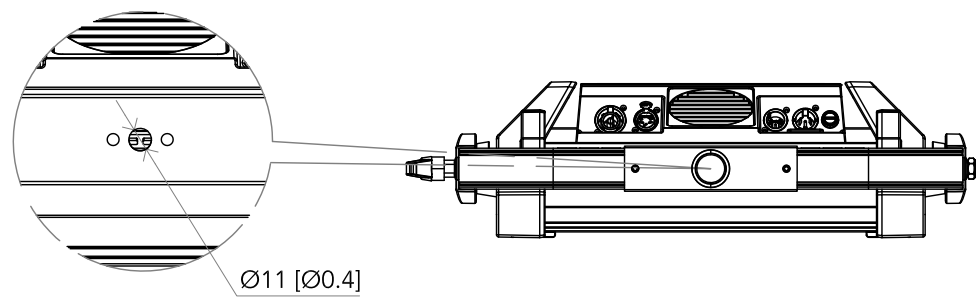

All dimensions are in mm / in
 Le misure sono espresse in mm / in

		Drawing number Disegno numero	
Title Titolo ECLPANELTWCJR		Draw description Descrizione disegno	
Date Date 14-12-2019	Revision N. Versione N° 001	Sheet Foglio 01	of di 01
Checked Controllato			
Duplication of this drawing, either full or in part, is strictly prohibited without prior written authorization of Music&Lights Questo disegno non può essere copiato, riprodotto, mostrato a terzi senza autorizzazione della Music&Lights			