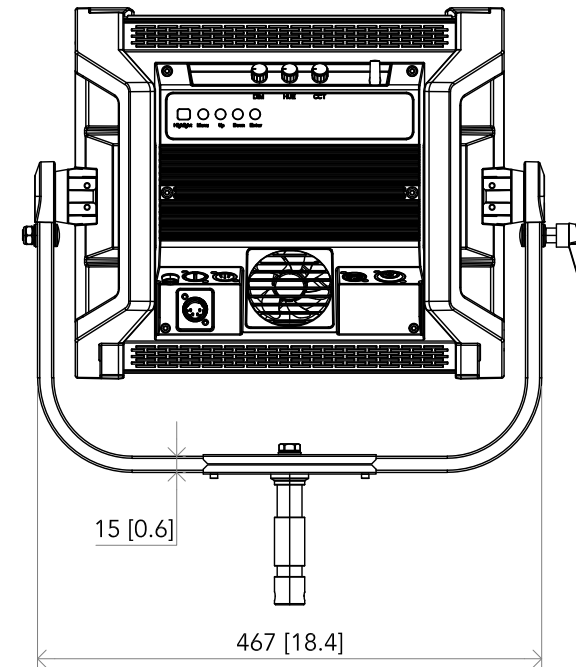

All dimensions are in mm / in
 Le misure sono espresse in mm / in

		Drawing number Disegno numero	
Title Titolo ECLPANELTWCJR		Draw description Descrizione disegno	
Date Date 14-12-2019	Revision N. Versione N° 001	Sheet Foglio 01	of di 01
Checked Controllato			
Duplication of this drawing, either full or in part, is strictly prohibited without prior written authorization of Music&Lights Questo disegno non può essere copiato, riprodotto, mostrato a terzi senza autorizzazione della Music&Lights			