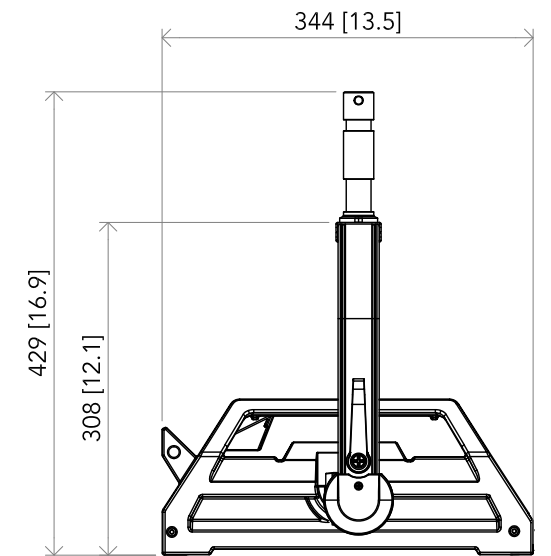

All dimensions are in mm / in
 Le misure sono espresse in mm / in

		Drawing number Disegno numero	
Title Titolo ECLPANELTWCJR		Draw description Descrizione disegno	
Date Date 14-12-2019	Revision N. Versione N° 001	Sheet Foglio 01	of di 01
Checked Controllato			
Duplication of this drawing, either full or in part, is strictly prohibited without prior written authorization of Music&Lights Questo disegno non può essere copiato, riprodotto, mostrato a terzi senza autorizzazione della Music&Lights			