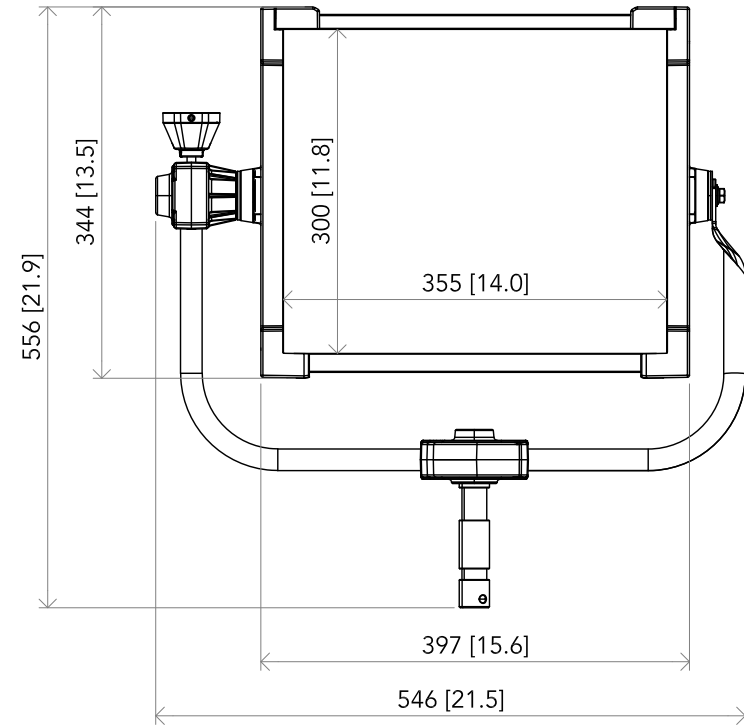

All dimensions are in mm / in
 Le misure sono espresse in mm / in

		Drawing number Disegno numero	
		Draw description Descrizione disegno	
Title Titolo		with ECLPANELJRPOYO	
ECLPANELTWC			
Date Data	Revision N. Versione N°	Sheet Foglio	of di
08-06-2020	001	01	01
Checked Controllato			
Duplication of this drawing, either full or in part, is strictly prohibited without prior written authorization of Music&Lights Questo disegno non può essere copiato, riprodotto, mostrato a terzi senza autorizzazione della Music&Lights			