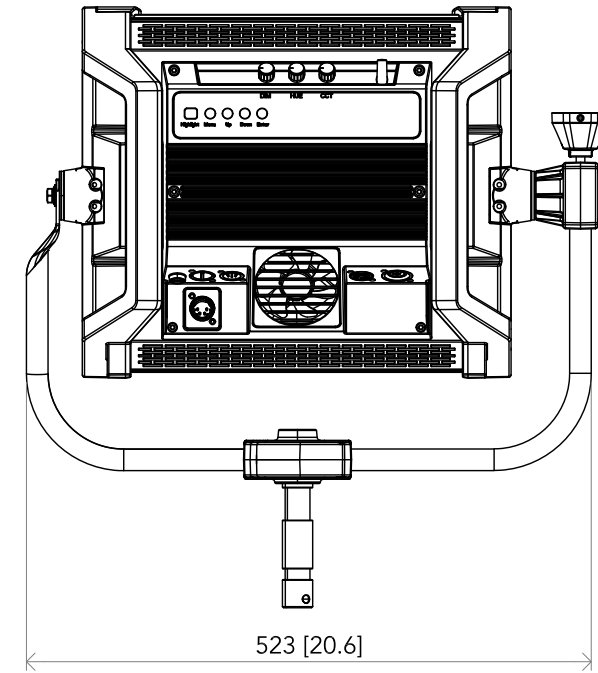

All dimensions are in mm / in
 Le misure sono espresse in mm / in

		Drawing number Disegno numero	
		Draw description Descrizione disegno	
Title Titolo		with ECLPANELJRPOYO	
ECLPANELTWC			
Date Data	Revision N. Versione N°	Sheet Foglio	of di
08-06-2020	001	01	01
Checked Controllato			
Duplication of this drawing, either full or in part, is strictly prohibited without prior written authorization of Music&Lights Questo disegno non può essere copiato, riprodotto, mostrato a terzi senza autorizzazione della Music&Lights			