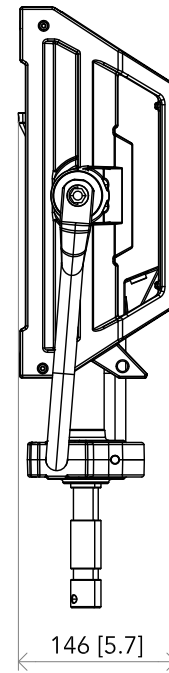

All dimensions are in mm / in
 Le misure sono espresse in mm / in

		Drawing number Disegno numero	
		Draw description Descrizione disegno	
Title Titolo		with ECLPANELJRPOYO	
ECLPANELTWC			
Date Data	Revision N. Versione N°	Sheet Foglio	of di
08-06-2020	001	01	01
Checked Controllato			
Duplication of this drawing, either full or in part, is strictly prohibited without prior written authorization of Music&Lights Questo disegno non può essere copiato, riprodotto, mostrato a terzi senza autorizzazione della Music&Lights			