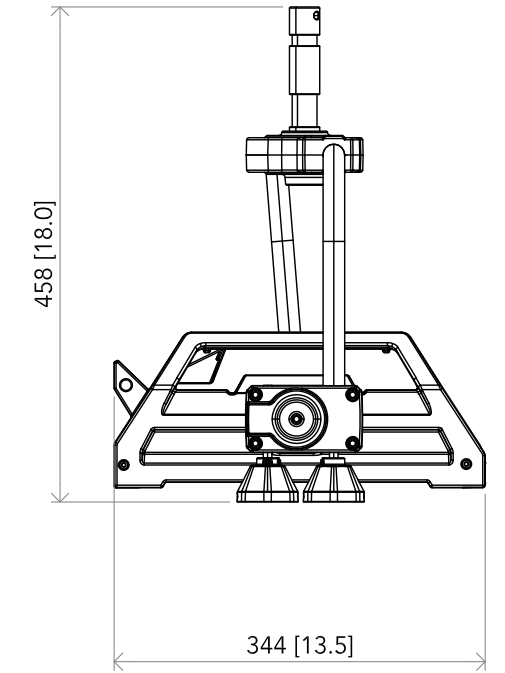

All dimensions are in mm / in
 Le misure sono espresse in mm / in

		Drawing number Disegno numero	
		Draw description Descrizione disegno	
Title Titolo		with ECLPANELJRPOYO	
ECLPANELTWC			
Date Data	Revision N. Versione N°	Sheet Foglio	of di
08-06-2020	001	01	01
Checked Controllato			
Duplication of this drawing, either full or in part, is strictly prohibited without prior written authorization of Music&Lights Questo disegno non può essere copiato, riprodotto, mostrato a terzi senza autorizzazione della Music&Lights			