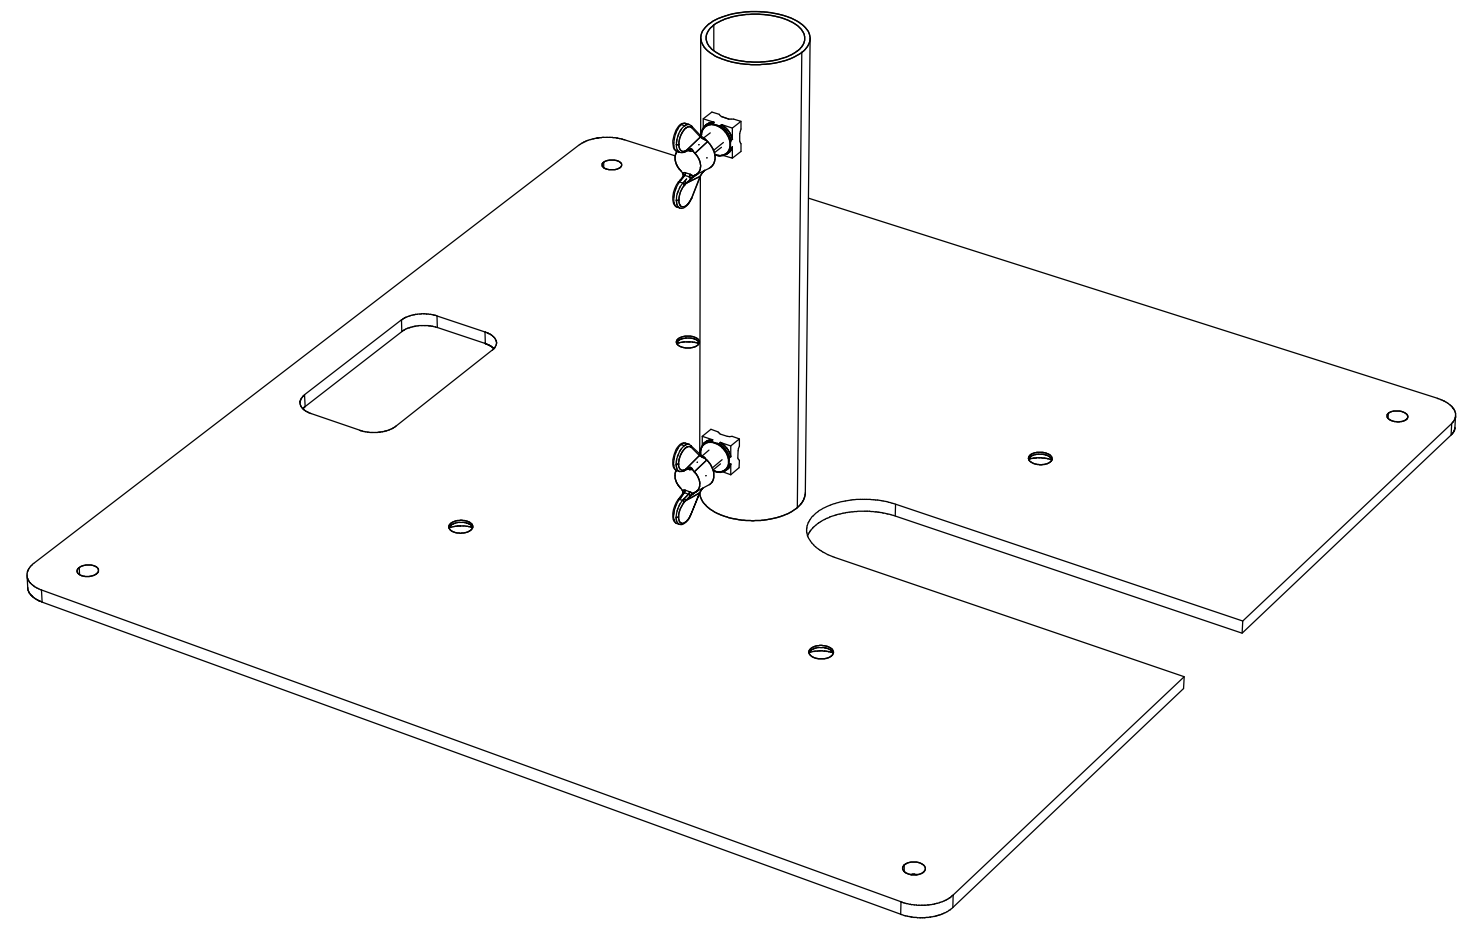

All dimensions are in mm
Le misure sono espresse in mm

PROTRUSS LIFTING SYSTEMS		Drawing number Disegno numero	
Title Titolo LF5BF58		Draw description Descrizione disegno	
Date Date 02-11-2017	Revision N. Versione N° 001	Sheet Foglio 01	of di 01
Checked Controllato			
Duplication of this drawing, either full or in part, is strictly prohibited without prior written authorization of Music&Lights Questo disegno non può essere copiato, riprodotto, mostrato a terzi senza autorizzazione della Music&Lights			