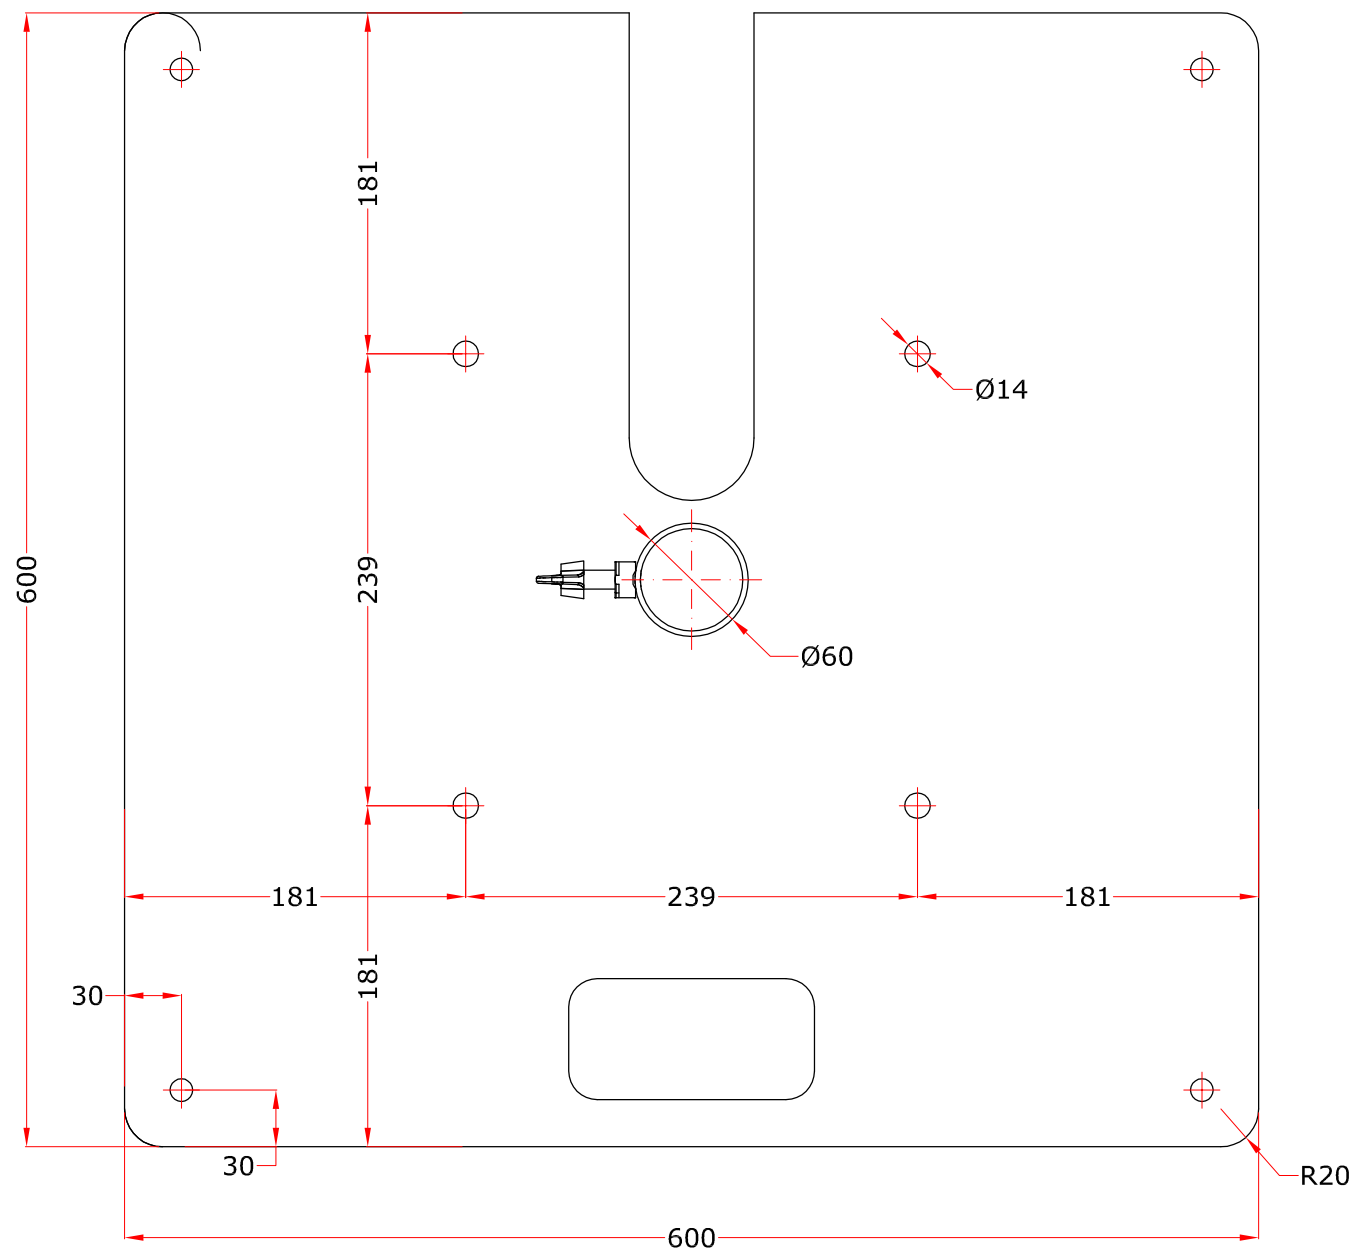

All dimensions are in mm
Le misure sono espresse in mm

PROTRUSS LIFTING SYSTEMS		Drawing number Disegno numero	
Title Titolo LF5BF58		Draw description Descrizione disegno	
Date Date 02-11-2017	Revision N. Versione N° 001	Sheet Foglio 01	of di 01
Checked Controllato			
Duplication of this drawing, either full or in part, is strictly prohibited without prior written authorization of Music&Lights Questo disegno non può essere copiato, riprodotto, mostrato a terzi senza autorizzazione della Music&Lights			