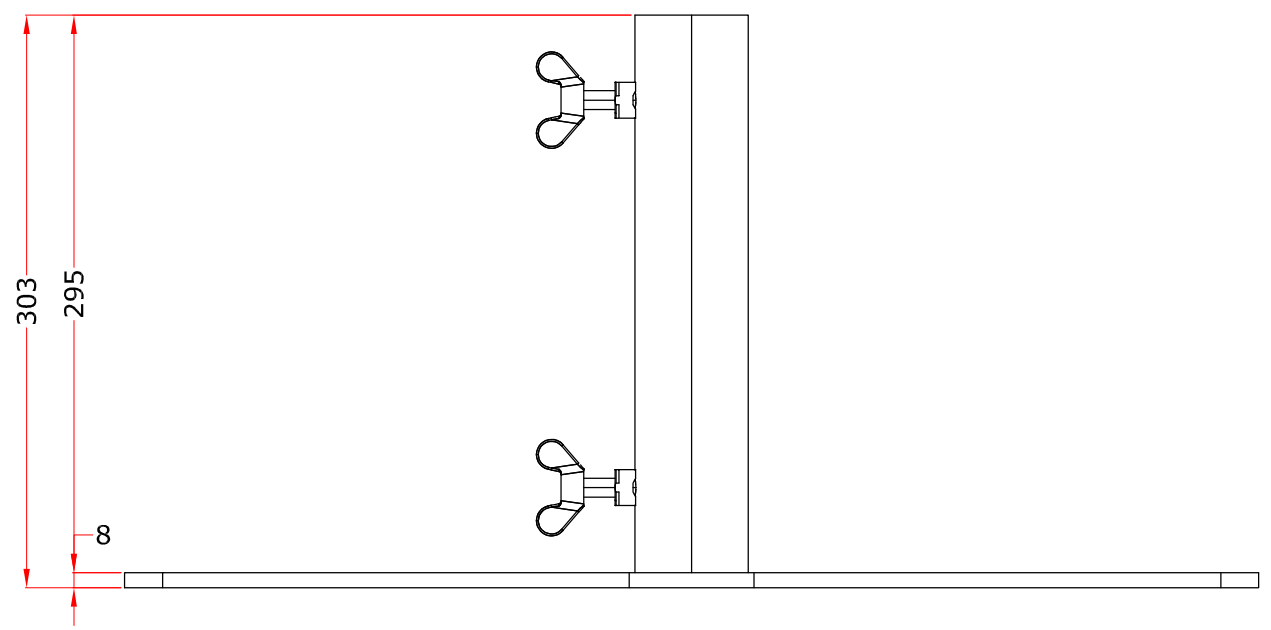

All dimensions are in mm
Le misure sono espresse in mm

PROTRUSS LIFTING SYSTEMS		Drawing number Disegno numero	
Title Titolo LF5BF58		Draw description Descrizione disegno	
Date Date 02-11-2017	Revision N. Versione N° 001	Sheet Foglio 01	of di 01
Checked Controllato			
Duplication of this drawing, either full or in part, is strictly prohibited without prior written authorization of Music&Lights Questo disegno non può essere copiato, riprodotto, mostrato a terzi senza autorizzazione della Music&Lights			