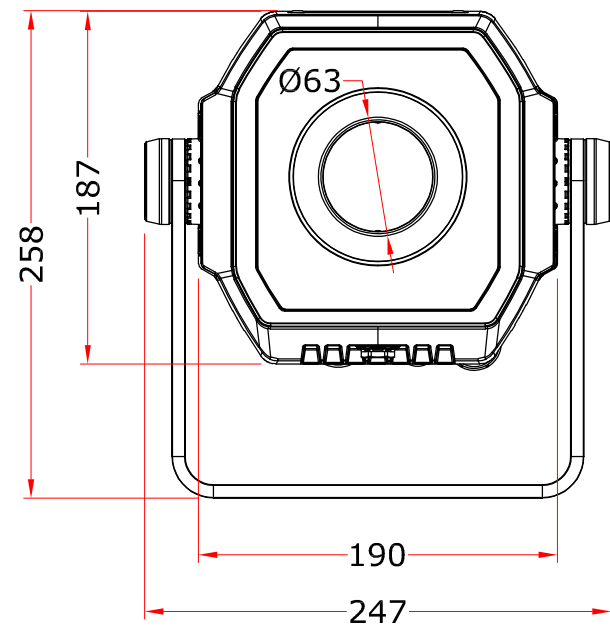

All dimensions are in mm
Le misure sono espresse in mm

		Drawing number Disegno numero	
Title Titolo MOSAICOJR		Draw description Descrizione disegno	
Date Date 31-01-2019	Revision N. Versione N* 001	Sheet Foglio 01	of di 01
Checked Controllato			
Duplication of this drawing, either full or in part, is strictly prohibited without prior written authorization of Music&Lights Questo disegno non può essere copiato, riprodotto, mostrato a terzi senza autorizzazione della Music&Lights			