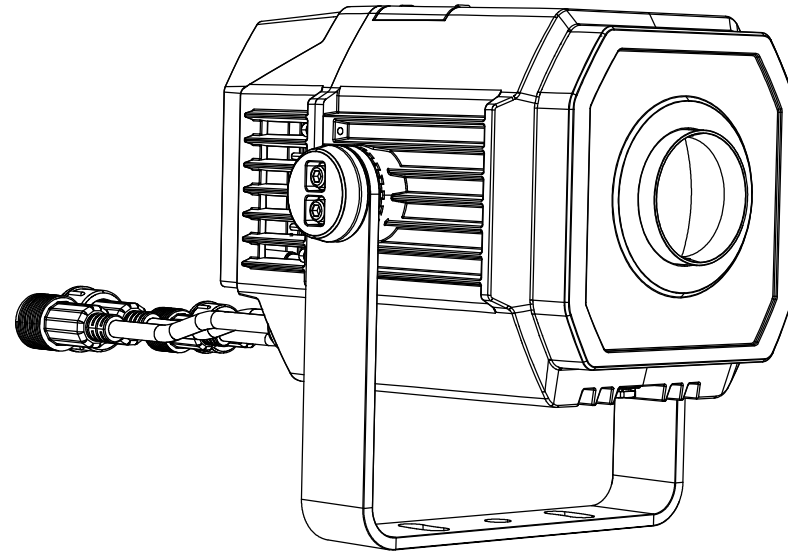

All dimensions are in mm
Le misure sono espresse in mm

		Drawing number Disegno numero	
Title Titolo MOSAICOJR		Draw description Descrizione disegno	
Date Date 31-01-2019	Revision N. Versione N* 001	Sheet Foglio 01	of di 01
Checked Controllato			
Duplication of this drawing, either full or in part, is strictly prohibited without prior written authorization of Music&Lights Questo disegno non può essere copiato, riprodotto, mostrato a terzi senza autorizzazione della Music&Lights			