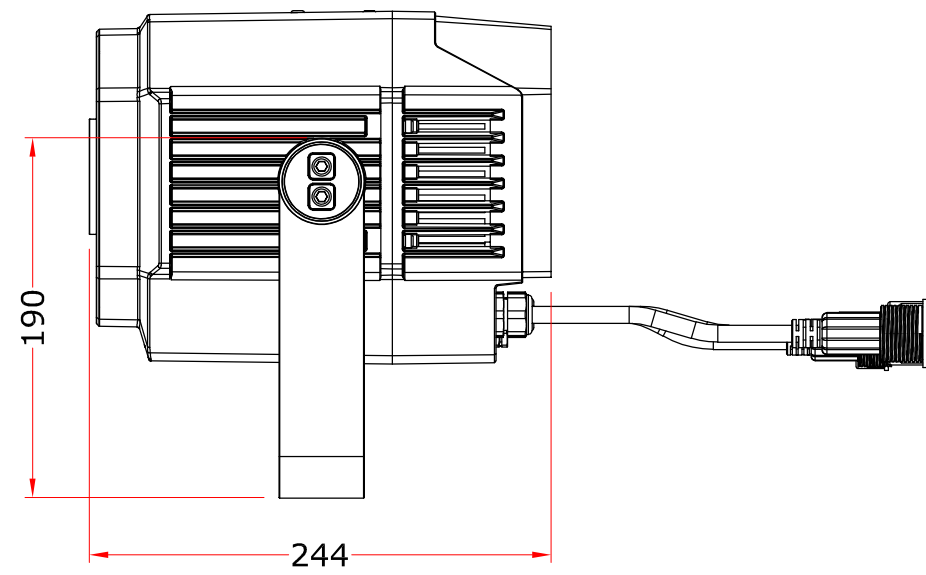

All dimensions are in mm
Le misure sono espresse in mm

		Drawing number Disegno numero	
Title Titolo MOSAICOJR		Draw description Descrizione disegno	
Date Date 31-01-2019	Revision N. Versione N* 001	Sheet Foglio 01	of di 01
Checked Controllato			
Duplication of this drawing, either full or in part, is strictly prohibited without prior written authorization of Music&Lights Questo disegno non può essere copiato, riprodotto, mostrato a terzi senza autorizzazione della Music&Lights			