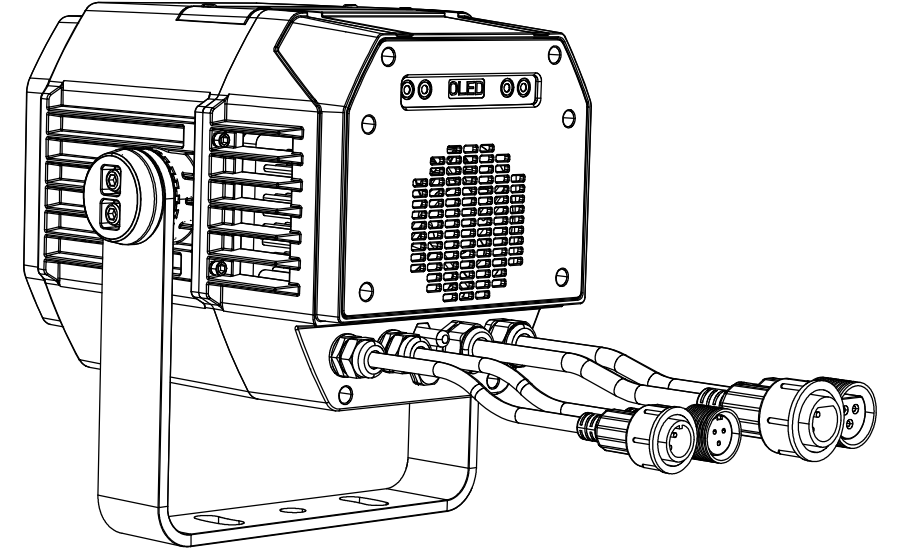

All dimensions are in mm
Le misure sono espresse in mm

		Drawing number Disegno numero	
Title Titolo MOSAICOJR		Draw description Descrizione disegno	
Date Date 31-01-2019	Revision N. Versione N* 001	Sheet Foglio 01	of di 01
Checked Controllato			
Duplication of this drawing, either full or in part, is strictly prohibited without prior written authorization of Music&Lights Questo disegno non può essere copiato, riprodotto, mostrato a terzi senza autorizzazione della Music&Lights			