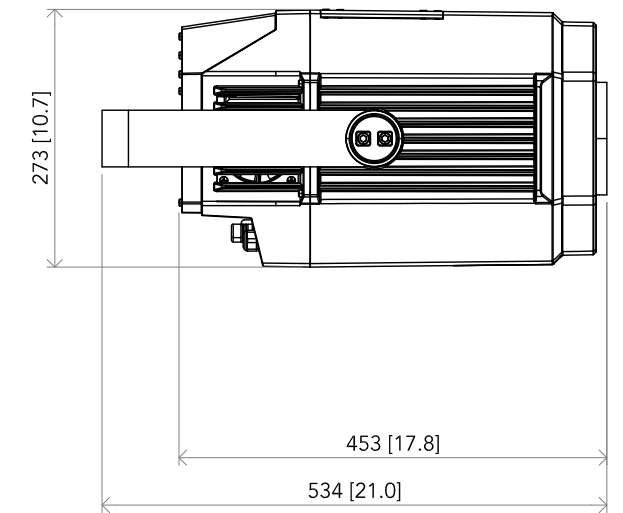

All dimensions are in mm / in
 Le misure sono espresse in mm / in

		Drawing number Disegno numero	
Title Titolo MOSAICO		Draw description Descrizione disegno	
Date Data 31-10-2017	Revision N. Versione N° 001	Sheet Foglio 01	of di 01
Checked Controllato			
Duplication of this drawing, either full or in part, is strictly prohibited without prior written authorization of Music&Lights Questo disegno non può essere copiato, riprodotto, mostrato a terzi senza autorizzazione della Music&Lights			