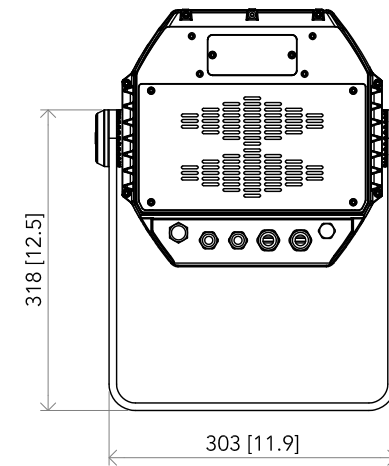

All dimensions are in mm / in
 Le misure sono espresse in mm / in

		Drawing number Disegno numero	
Title Titolo MOSAICO		Draw description Descrizione disegno	
Date Data 31-10-2017	Revision N. Versione N° 001	Sheet Foglio 01	of di 01
Checked Controllato			
Duplication of this drawing, either full or in part, is strictly prohibited without prior written authorization of Music&Lights Questo disegno non può essere copiato, riprodotto, mostrato a terzi senza autorizzazione della Music&Lights			