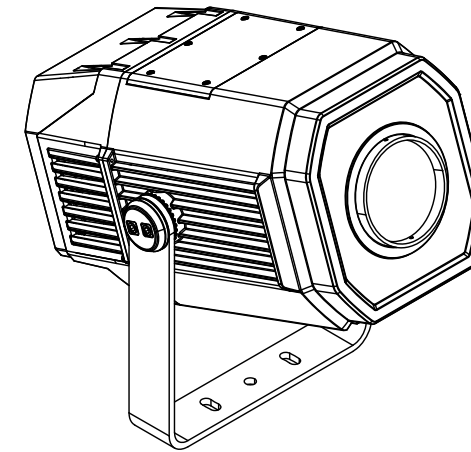

All dimensions are in mm / in
 Le misure sono espresse in mm / in

		Drawing number Disegno numero	
Title Titolo MOSAICO		Draw description Descrizione disegno	
Date Data 31-10-2017	Revision N. Versione N° 001	Sheet Foglio 01	of di 01
Checked Controllato			
Duplication of this drawing, either full or in part, is strictly prohibited without prior written authorization of Music&Lights Questo disegno non può essere copiato, riprodotto, mostrato a terzi senza autorizzazione della Music&Lights			