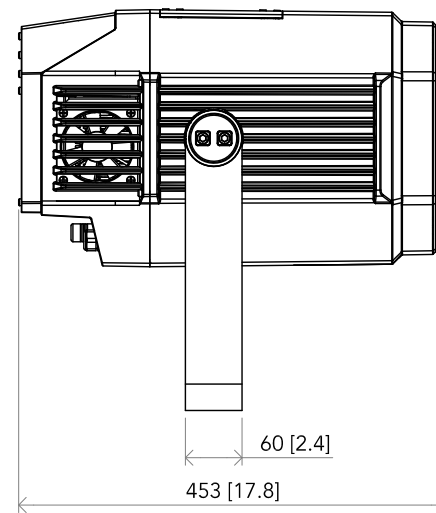

All dimensions are in mm / in
 Le misure sono espresse in mm / in

		Drawing number Disegno numero	
Title Titolo MOSAICO		Draw description Descrizione disegno	
Date Data 31-10-2017	Revision N. Versione N° 001	Sheet Foglio 01	of di 01
Checked Controllato			
Duplication of this drawing, either full or in part, is strictly prohibited without prior written authorization of Music&Lights Questo disegno non può essere copiato, riprodotto, mostrato a terzi senza autorizzazione della Music&Lights			