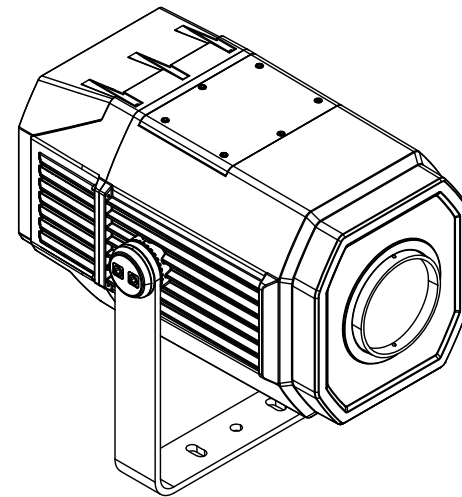

All dimensions are in mm / in
 Le misure sono espresse in mm / in

		Drawing number Disegno numero	
Title Titolo MOSAICO		Draw description Descrizione disegno	
Date Data 31-10-2017	Revision N. Versione N° 001	Sheet Foglio 01	of di 01
Checked Controllato			
Duplication of this drawing, either full or in part, is strictly prohibited without prior written authorization of Music&Lights Questo disegno non può essere copiato, riprodotto, mostrato a terzi senza autorizzazione della Music&Lights			