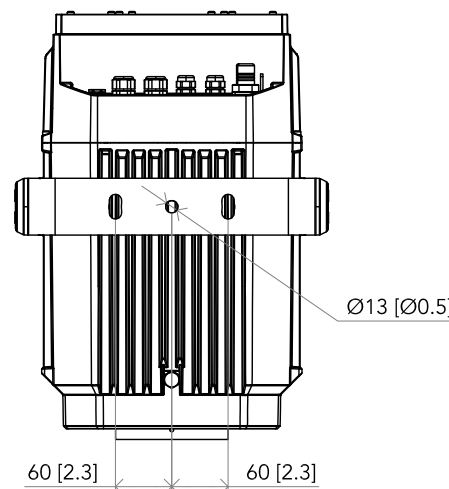

All dimensions are in mm / in
 Le misure sono espresse in mm / in

		Drawing number Disegno numero	
Title Titolo MOSAICO		Draw description Descrizione disegno	
Date Data 31-10-2017	Revision N. Versione N° 001	Sheet Foglio 01	of di 01
Checked Controllato			
Duplication of this drawing, either full or in part, is strictly prohibited without prior written authorization of Music&Lights Questo disegno non può essere copiato, riprodotto, mostrato a terzi senza autorizzazione della Music&Lights			