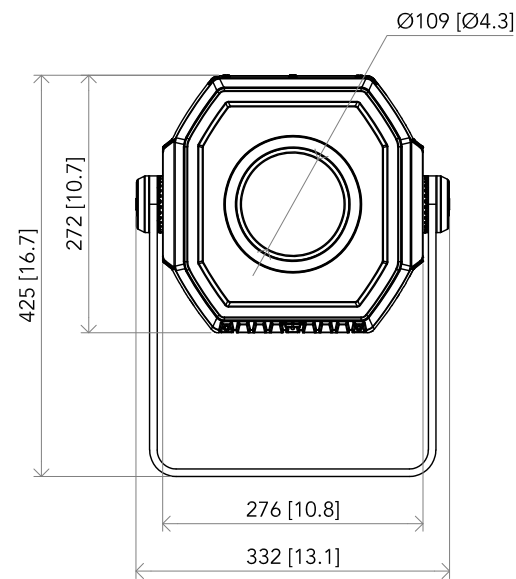

All dimensions are in mm / in
 Le misure sono espresse in mm / in

		Drawing number Disegno numero	
Title Titolo MOSAICO		Draw description Descrizione disegno	
Date Data 31-10-2017	Revision N. Versione N° 001	Sheet Foglio 01	of di 01
Checked Controllato			
Duplication of this drawing, either full or in part, is strictly prohibited without prior written authorization of Music&Lights Questo disegno non può essere copiato, riprodotto, mostrato a terzi senza autorizzazione della Music&Lights			