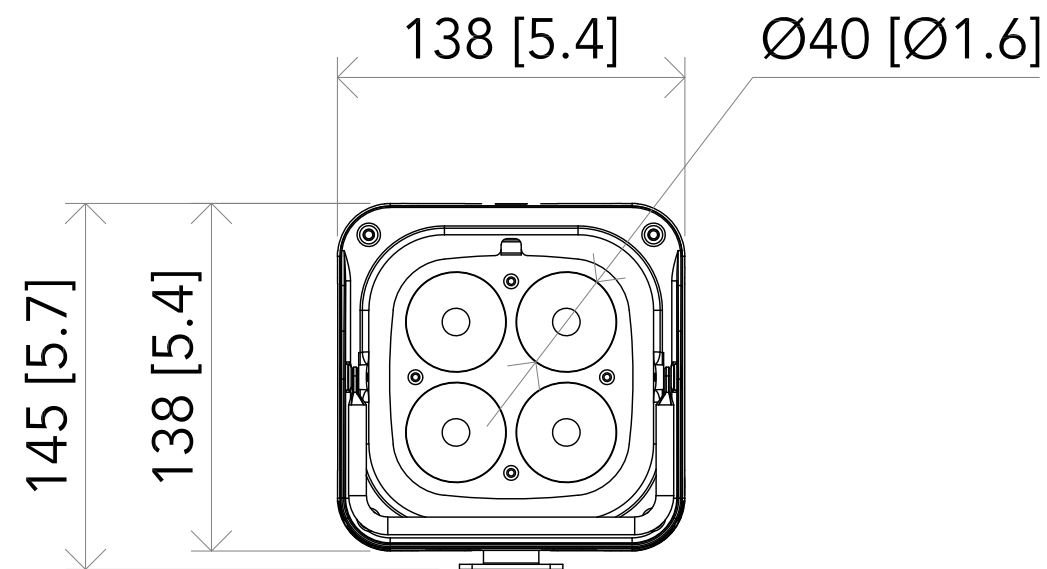

All dimensions are in mm / in
 Le misure sono espresse in mm / in

		Drawing number Disegno numero	
Title Titolo SMARTBATIP		Draw description Descrizione disegno	
Date Date 23-02-2021	Revision N. Versione N° 001	Sheet Foglio 01	of di 01
Checked Controllato			
Duplication of this drawing, either full or in part, is strictly prohibited without prior written authorization of Music&Lights Questo disegno non può essere copiato, riprodotto, mostrato a terzi senza autorizzazione della Music&Lights			