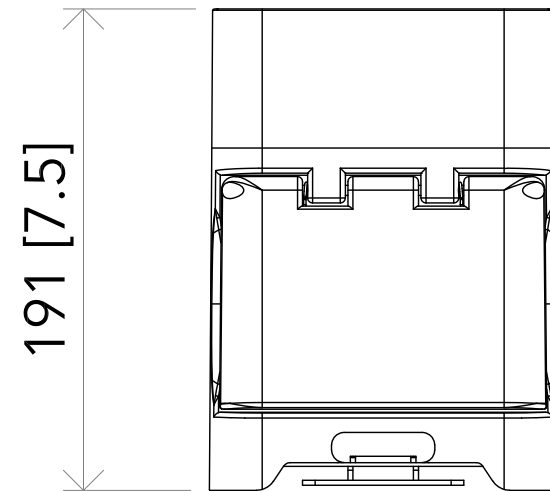

All dimensions are in mm / in
 Le misure sono espresse in mm / in

		Drawing number Disegno numero	
Title Titolo SMARTBATIP		Draw description Descrizione disegno	
Date Date 23-02-2021	Revision N. Versione N° 001	Sheet Foglio 01	of di 01
Checked Controllato			
Duplication of this drawing, either full or in part, is strictly prohibited without prior written authorization of Music&Lights Questo disegno non può essere copiato, riprodotto, mostrato a terzi senza autorizzazione della Music&Lights			