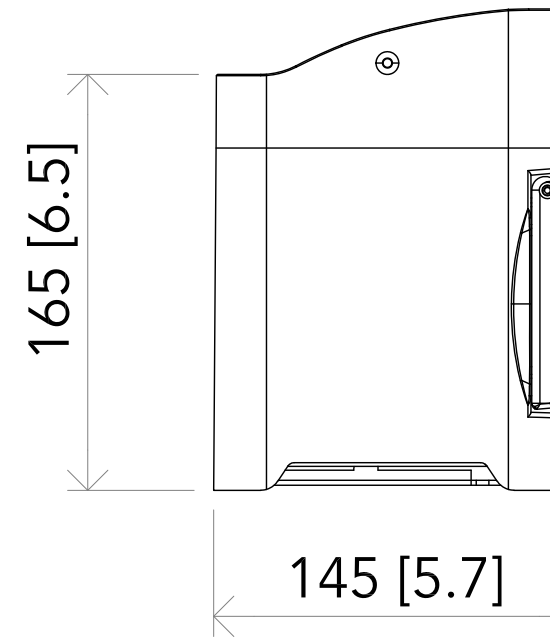

All dimensions are in mm / in
 Le misure sono espresse in mm / in

		Drawing number Disegno numero	
Title Titolo SMARTBATIP		Draw description Descrizione disegno	
Date Date 23-02-2021	Revision N. Versione N° 001	Sheet Foglio 01	of di 01
Checked Controllato			
Duplication of this drawing, either full or in part, is strictly prohibited without prior written authorization of Music&Lights Questo disegno non può essere copiato, riprodotto, mostrato a terzi senza autorizzazione della Music&Lights			